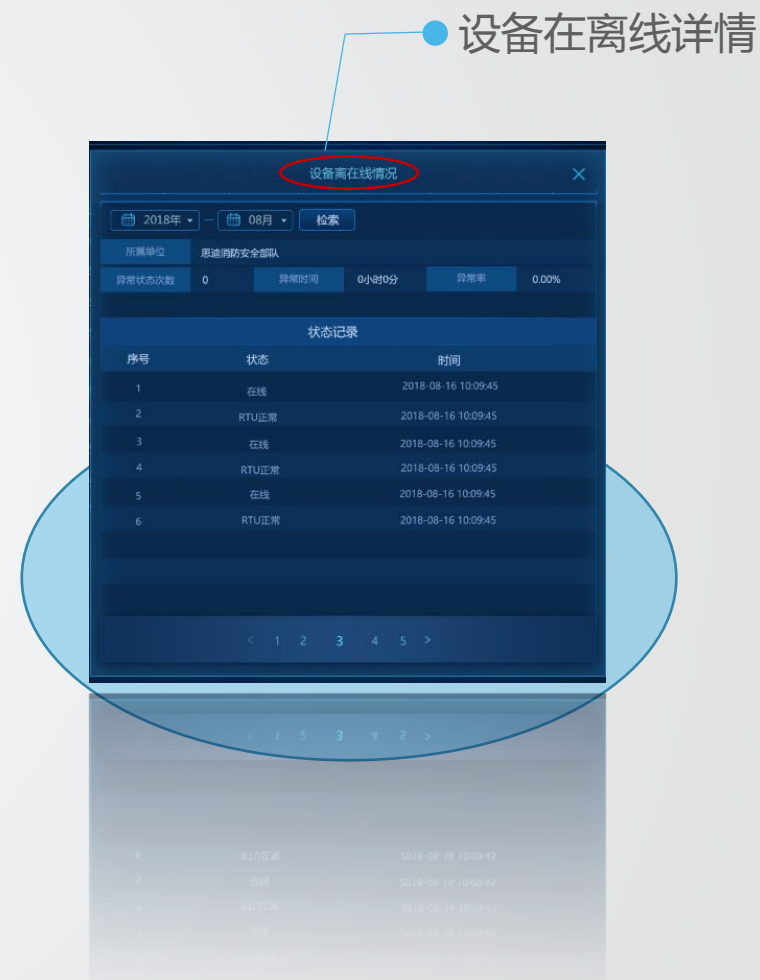

The screenshot displays a web-based monitoring interface for fire safety. The top navigation bar includes '思迪消防安全管理平台' (Sidi Fire Safety Management Platform) and various menu items like '首页' (Home), '查岗' (Check Post), '物联' (IoT), '维保巡查' (Maintenance Patrol), '历史记录' (History Record), '综合分析' (Comprehensive Analysis), '单位管理' (Unit Management), and '在线学习' (Online Learning). The main content area is divided into a left sidebar for unit selection and a central table for alarm data.

实时报警信息列表 (Real-time Alarm Information Table):

序号	处理	设备	时间	测试	报警类型	节点	报警分类	报警地点
1	处理	22	2019-04-13 08:05:55	否	复位			
2	处理	22	2019-04-13 06:32:40	否	火警	01号主机 部位号021041	点型感温火警	主楼2楼
3	处理	22	2019-04-13 00:19:54	否	火警	01号主机 部位号043103	点型感烟火警	裙楼4楼
4	处理	22	2019-04-12 23:47:05	否	复位			
5	处理	22	2019-04-12 20:49:57	否	火警	01号主机 部位号043099	点型感烟火警	裙楼4楼
6	处理	22	2019-04-12 20:05:00	否	火警	01号主机 部位号043124	点型感烟火警	裙楼4楼
7	处理	22	2019-04-12 18:54:33	否	火警	01号主机 部位号043119	点型感烟火警	裙楼4楼
8	处理	22	2019-04-12 18:54:31	否	火警	01号主机 部位号043119	点型感烟火警	裙楼4楼
9	处理	22	2019-04-12 17:04:10	否	火警	01号主机 部位号053077	点型感烟火警	裙楼5楼
10	处理	22	2019-04-12 16:58:34	否	火警	01号主机 部位号053074	点型感烟火警	裙楼5楼
11	处理	22	2019-04-12 16:58:31	否	火警	01号主机 部位号053074	点型感烟火警	裙楼5楼

实时报警信息列表

二、消防设施实时监测-视频监控

视频监控接入查看，单位探测器动作后可点击联动报警区域相关视频，支持视频截图

视频接入
单位列表

二、消防设施实时监测-设备管理

接入设备管理，设备在线离线状态查询

三、值班查岗

远程查岗，通过对身份证信息及视频的读取，确认值班人员是否为持证上岗，是否代班

接入设备列表

三、值班查岗

值班人员交接班，通过用户名及密码的同时录入进行交接班管理

● 进入交接班

接入设备列表 ●

四、综合分析

单位系统分析：各系统设备异常率统计与分析

各系统异常率
柱状图