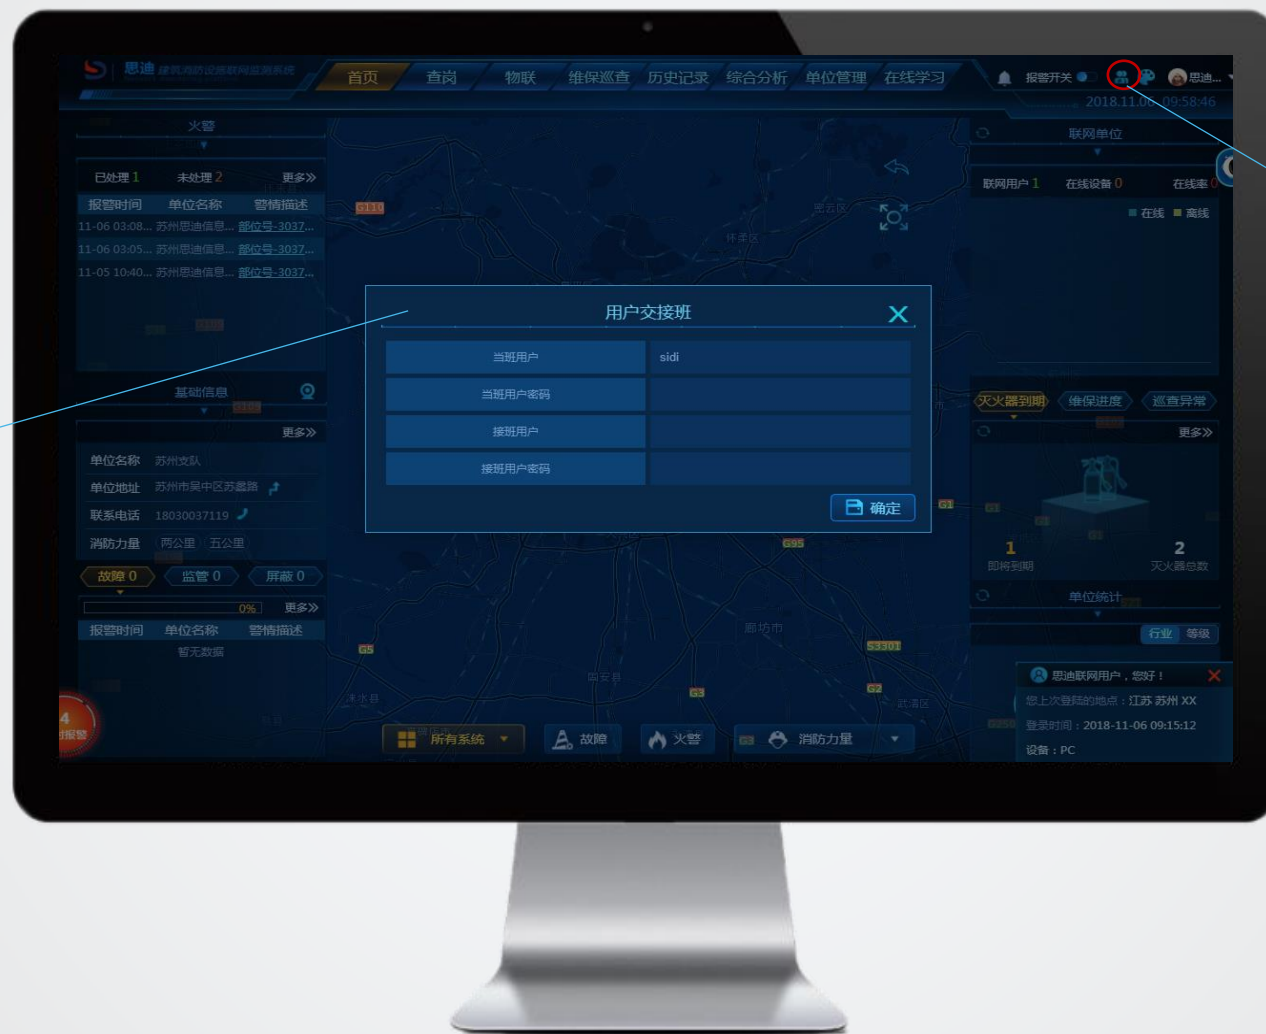

The screenshot displays a web-based monitoring interface for fire safety. The top navigation bar includes '思迪消防安全管理平台' (Sidi Fire Safety Management Platform) and various menu items like '首页' (Home), '查岗' (Check Post), '物联' (IoT), '维保巡查' (Maintenance Patrol), '历史记录' (History Record), '综合分析' (Comprehensive Analysis), '单位管理' (Unit Management), and '在线学习' (Online Learning). The main content area is divided into a left sidebar for unit selection and a central table for alarm data.

实时报警信息列表

二、消防设施实时监测-视频监控

视频监控接入查看，单位探测器动作后可点击联动报警区域相关视频，支持视频截图

视频接入
单位列表

二、消防设施实时监测-设备管理

接入设备管理，设备在线离线状态查询

三、值班查岗

远程查岗，通过对身份证信息及视频的读取，确认值班人员是否为持证上岗，是否代班

接入设备列表

三、值班查岗

值班人员交接班，通过用户名及密码的同时录入进行交接班管理

● 进入交接班

接入设备列表 ●

四、综合分析

单位系统分析：各系统设备异常率统计与分析

各系统异常率
柱状图