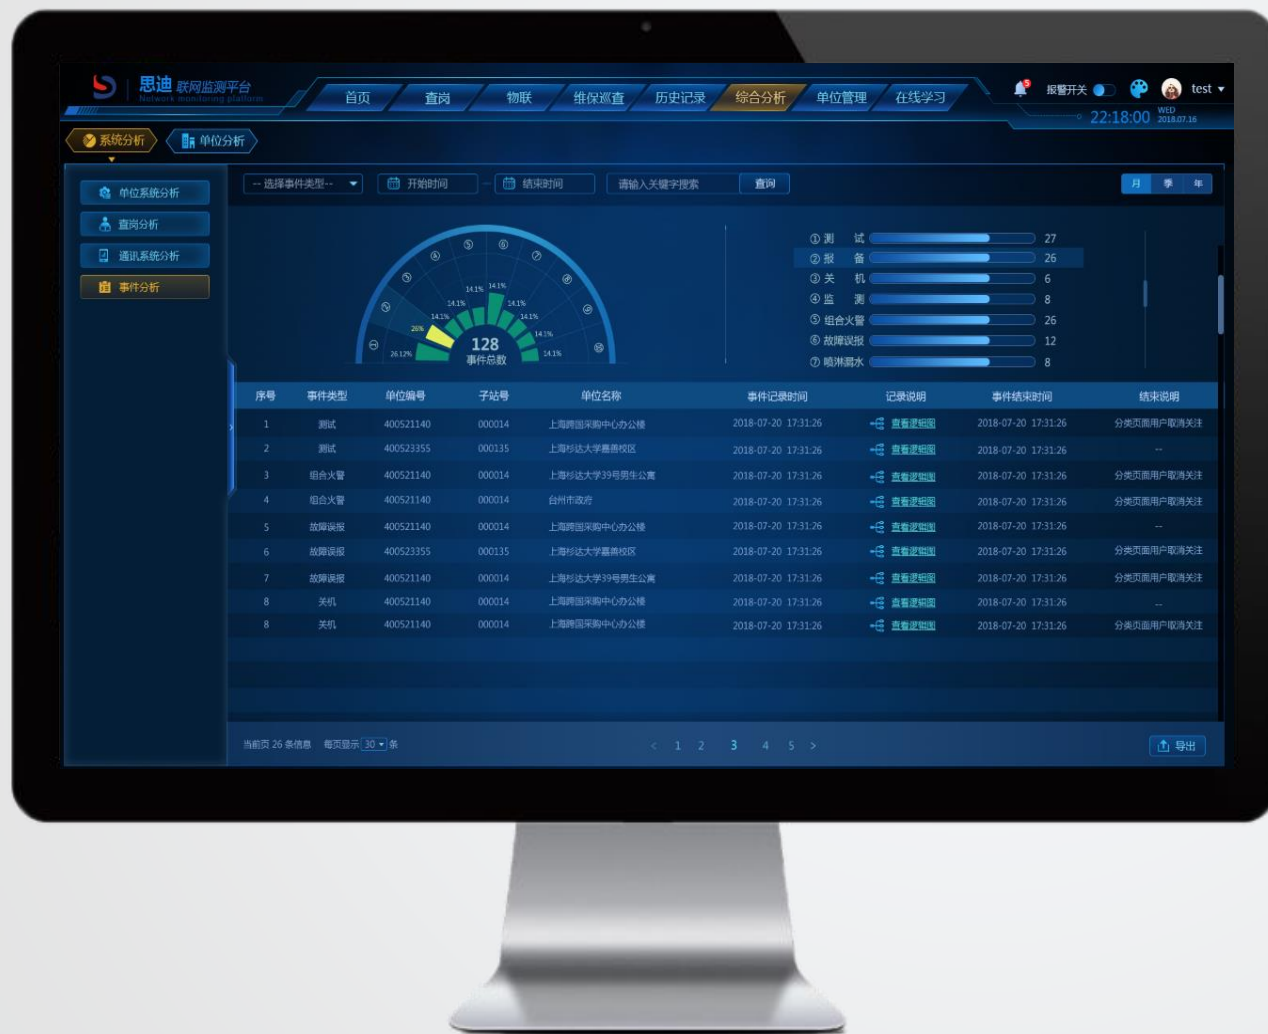

四、综合分析

事件分析：通多逻辑图数据判断，建立数据模型，辅助管理人员判断事件类型