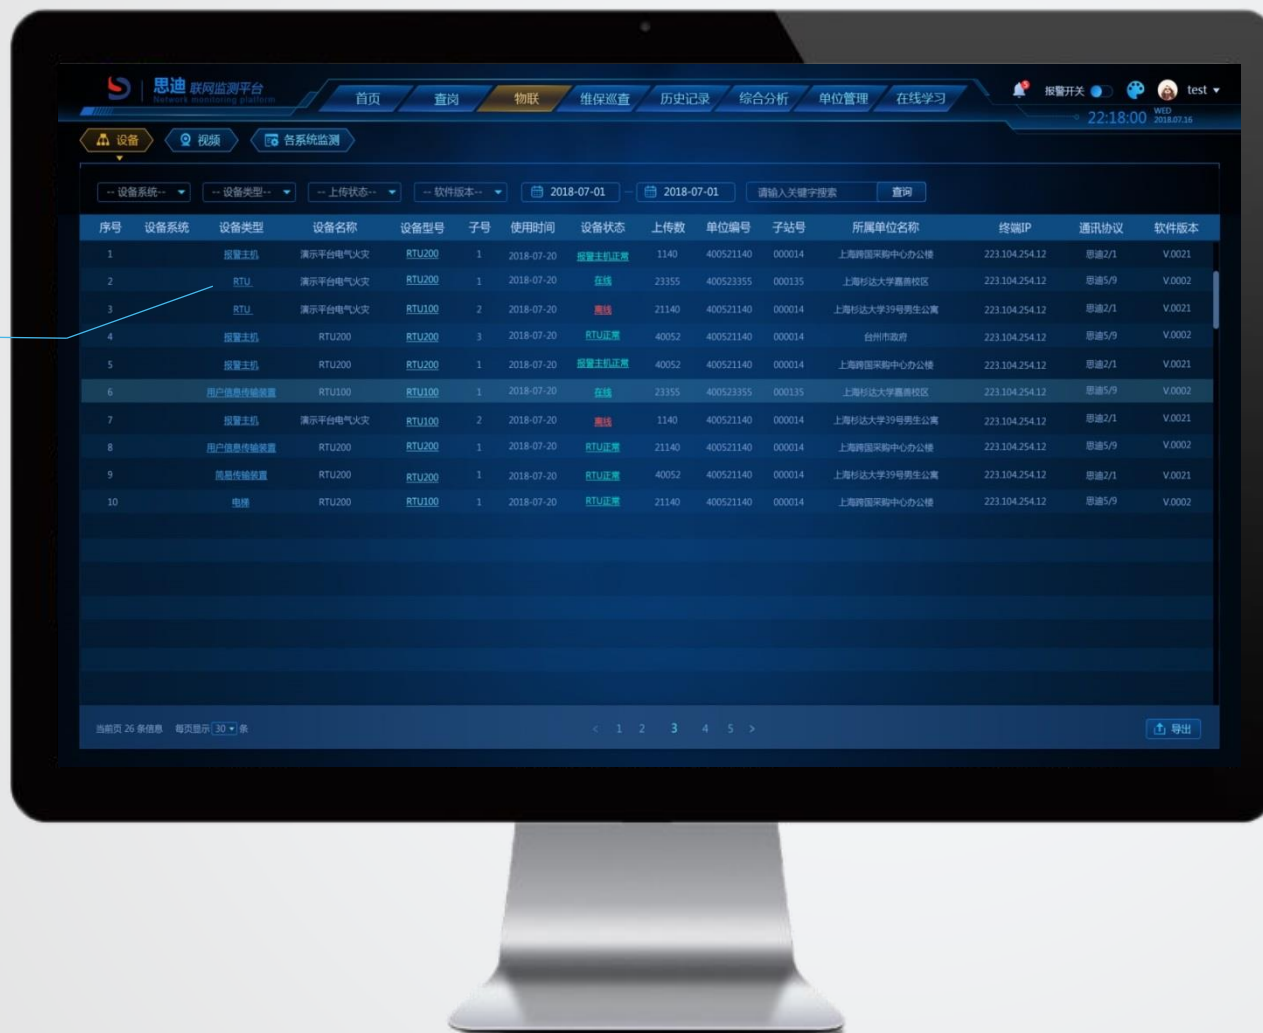

实时报警信息列表

二、消防设施实时监测-视频监控

视频监控接入查看，单位探测器动作后可点击联动报警区域相关视频，支持视频截图

视频接入
单位列表

二、消防设施实时监测-设备管理

接入设备管理，设备在线离线状态查询

三、值班查岗

远程查岗，通过对身份证信息及视频的读取，确认值班人员是否为持证上岗，是否代班

接入设备列表

三、值班查岗

值班人员交接班，通过用户名及密码的同时录入进行交接班管理

● 进入交接班

接入设备列表 ●

四、综合分析

单位系统分析：各系统设备异常率统计与分析

各系统异常率
柱状图