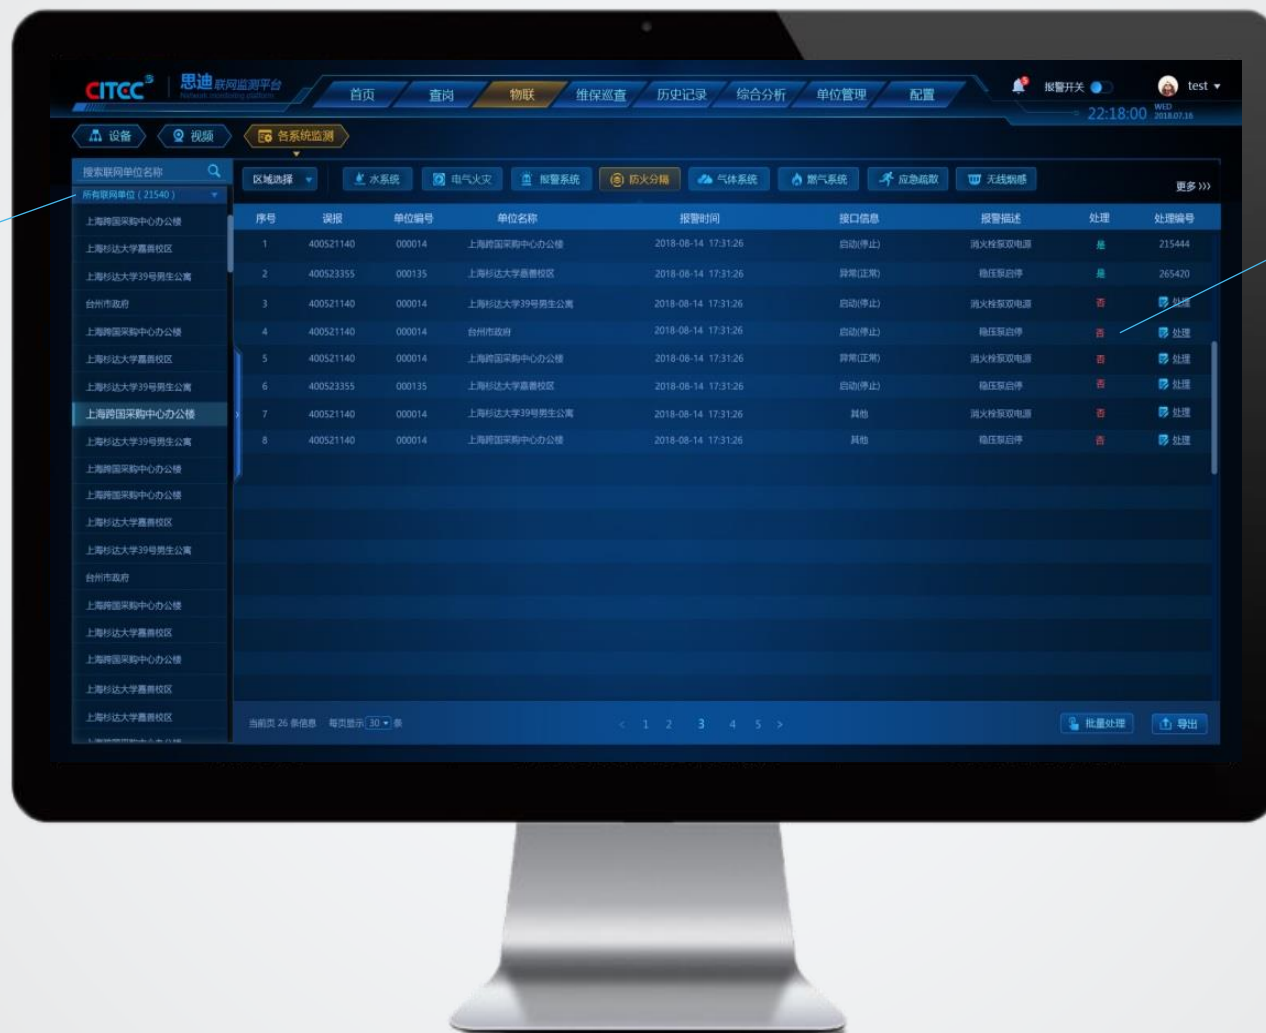

消防自动报警系统状态实时监测

单位列表

实时报警信息列表

进入CRT，打开联动视频

进入批量处理

二、消防设施实时监测

消防灭火系统状态实时监测（压力、液位、温度、双电源、手自动等）

单位列表

实时状态值

监测信息历史曲线

二、消防设施实时监测

电气火灾系统状态实时监测（漏电流、三相电流电压、温度等）

单位列表

实时状态值

监测信息历史曲线

二、消防设施实时监测

防火分隔系统状态实时监测

单位列表

实时报警信息列表

二、消防设施实时监测

气体灭火系统状态实时监测

单位列表

实时状态值

实时报警信息列表

二、消防设施实时监测

燃气系统状态实时监测

单位列表

The screenshot displays a web-based monitoring interface for gas systems. The interface includes a sidebar with a list of units, a main table of real-time alerts, and various system monitoring tabs.