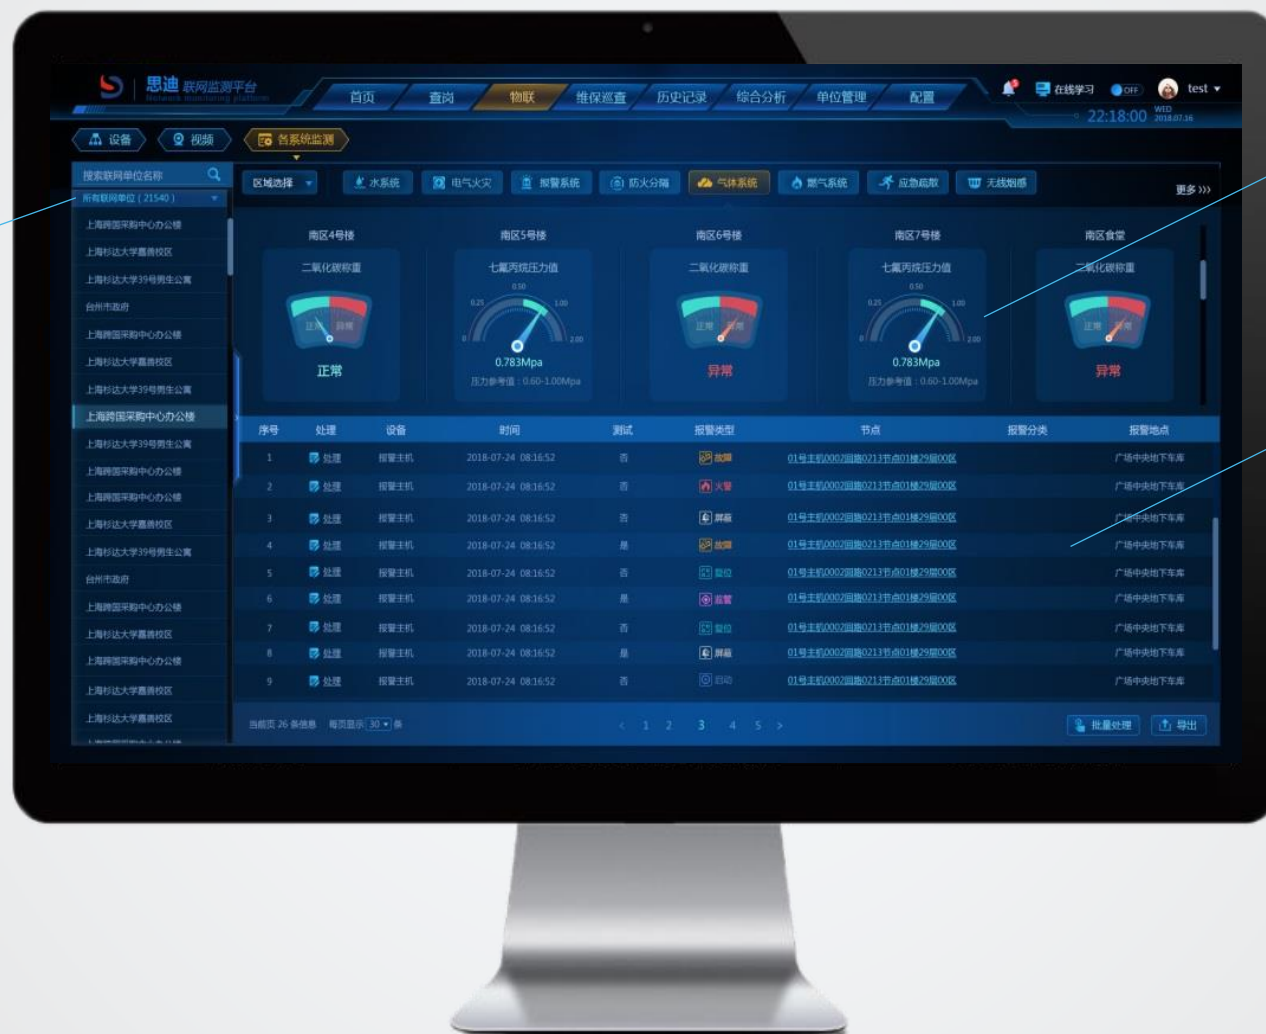

实时状态值

监测信息历史曲线

二、消防设施实时监测

电气火灾系统状态实时监测（漏电流、三相电流电压、温度等）

单位列表

实时状态值

监测信息历史曲线

二、消防设施实时监测

防火分隔系统状态实时监测

单位列表

实时报警信息列表

二、消防设施实时监测

气体灭火系统状态实时监测

单位列表

实时状态值

实时报警信息列表

二、消防设施实时监测

燃气系统状态实时监测

单位列表

The screenshot displays a web-based monitoring interface for gas systems. The interface includes a sidebar with a list of units, a main table of real-time alerts, and various system monitoring tabs.