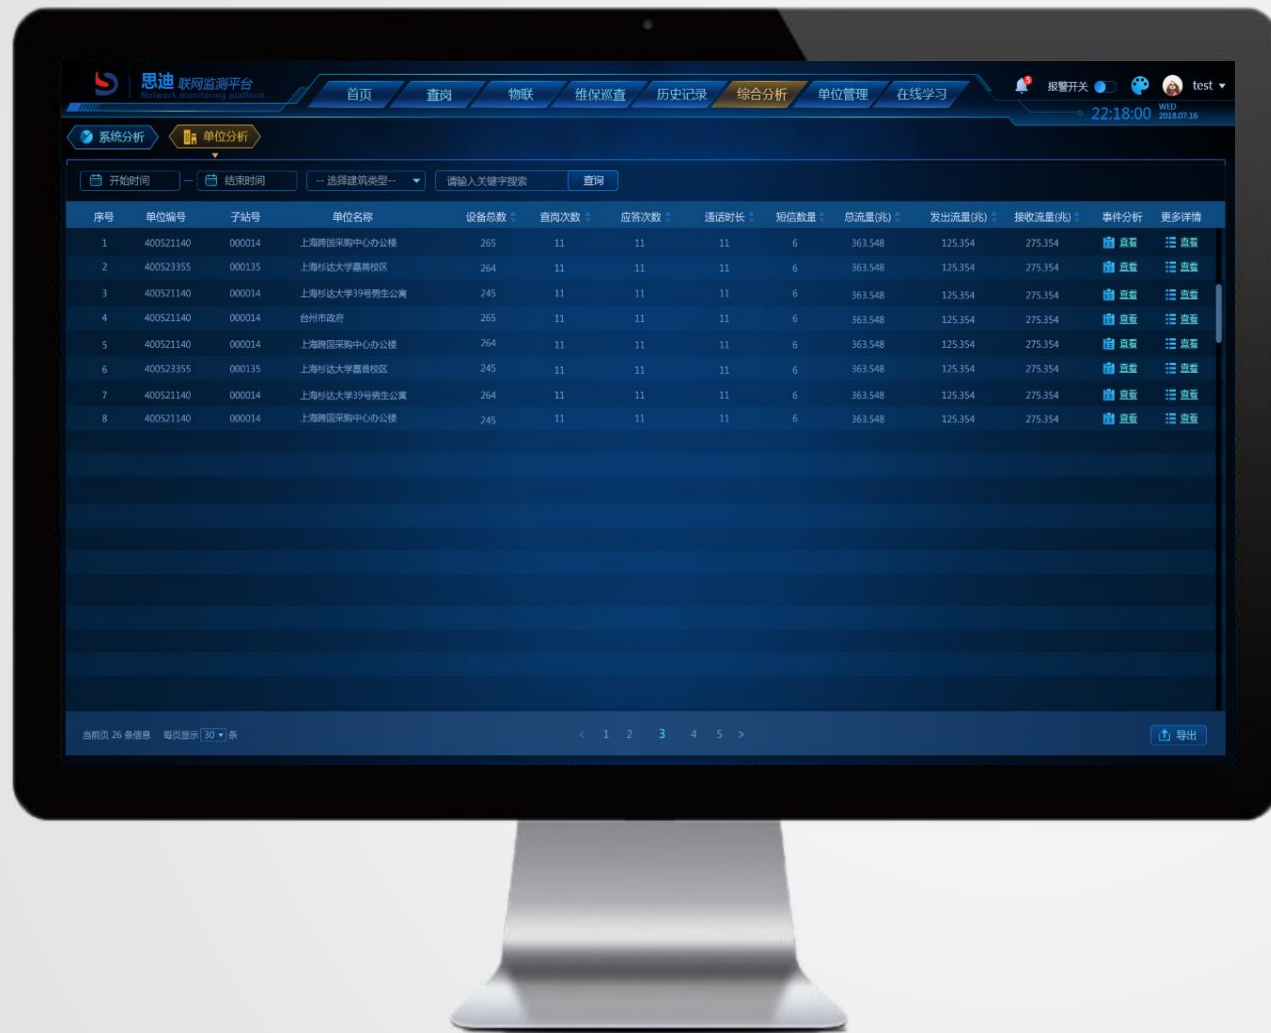

(1) 电话统计分析 (通话率、接通率等)

四、综合分析

事件分析：通多逻辑图数据判断，建立数据模型，辅助管理人员判断事件类型

逻辑图详情

四、综合分析

单位分析：联网单位完好率、抽检率、维修率、误报率等评估分析

单位分析详情

五、维保巡查