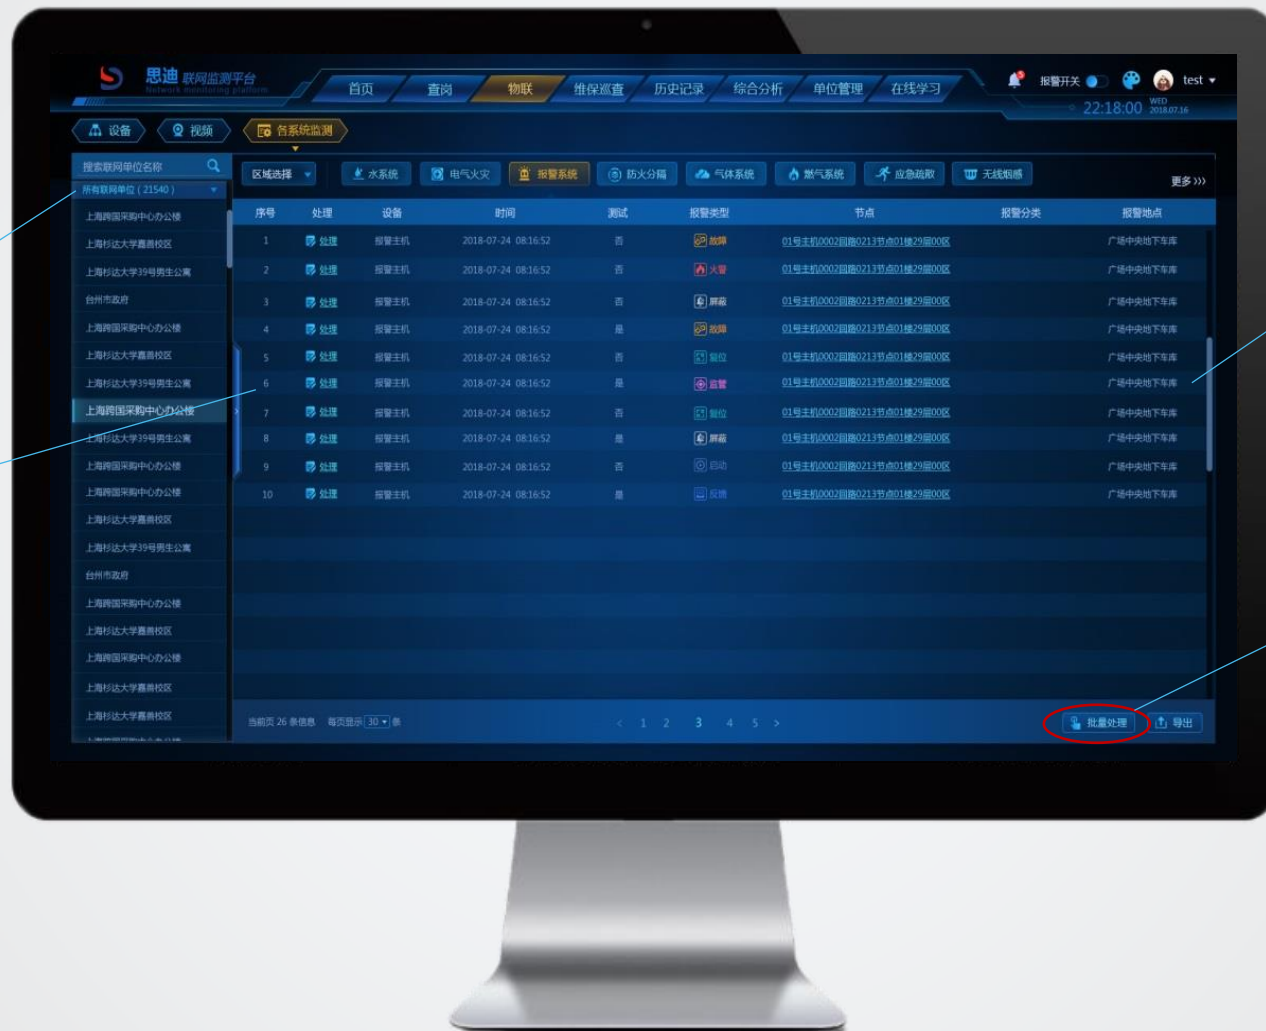

集中查看火警
单位

集中查看故障
单位

分系统查看联网
单位接入情况

微型消防站、室
外消火栓等消防
力量查看

切换卫星地图/全
景地图

二、联网单位用户-首界面

集中查看消防设施实时状态，及单位静态管理信息。

火警信息

单位基础信息 (视频查看、查岗、拨打电话)

报警信息实时推送

各系统监测信息查看

灭火器的管理统计
进入维保/巡查统计

设备在线统计

单位地图/CRT查看

联网单位视频查看

二、消防设施实时监测

消防自动报警系统状态实时监测

单位列表

实时报警信息列表

进入CRT，打开联动视频

进入批量处理

二、消防设施实时监测

消防灭火系统状态实时监测（压力、液位、温度、双电源、手自动等）

单位列表

二、消防设施实时监测

燃气系统状态实时监测

单位列表

The screenshot displays a web-based monitoring interface for gas systems. The interface includes a sidebar with a list of units, a main table of real-time alerts, and various system monitoring tabs.