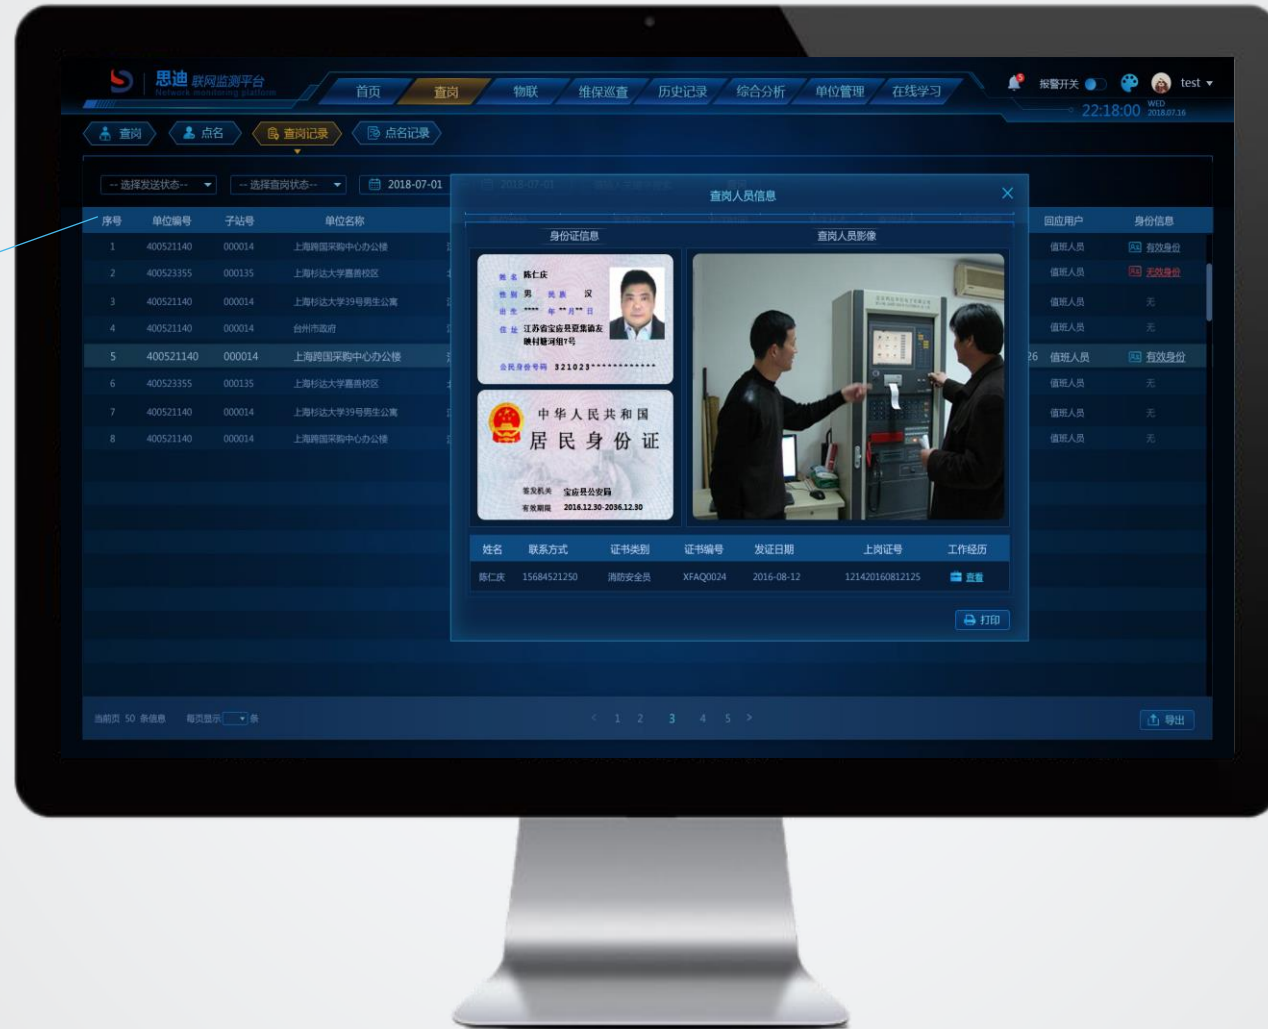

The screenshot displays a web-based monitoring interface for fire safety. The top navigation bar includes '思迪消防安全管理平台' (Sidi Fire Safety Management Platform) and various menu items like '首页' (Home), '查岗' (Check Post), '物联' (IoT), '维保巡查' (Maintenance Patrol), '历史记录' (History Record), '综合分析' (Comprehensive Analysis), '单位管理' (Unit Management), and '在线学习' (Online Learning). The main content area is divided into a left sidebar for unit selection and a central table for alarm data.

实时报警信息列表

二、消防设施实时监测-视频监控

视频监控接入查看，单位探测器动作后可点击联动报警区域相关视频，支持视频截图

视频接入
单位列表

二、消防设施实时监测-设备管理

接入设备管理，设备在线离线状态查询

三、值班查岗

远程查岗，通过对身份证信息及视频的读取，确认值班人员是否为持证上岗，是否代班

接入设备列表

三、值班查岗

值班人员交接班，通过用户名及密码的同时录入进行交接班管理

● 进入交接班

接入设备列表 ●

四、综合分析

单位系统分析：各系统设备异常率统计与分析

各系统异常率
柱状图