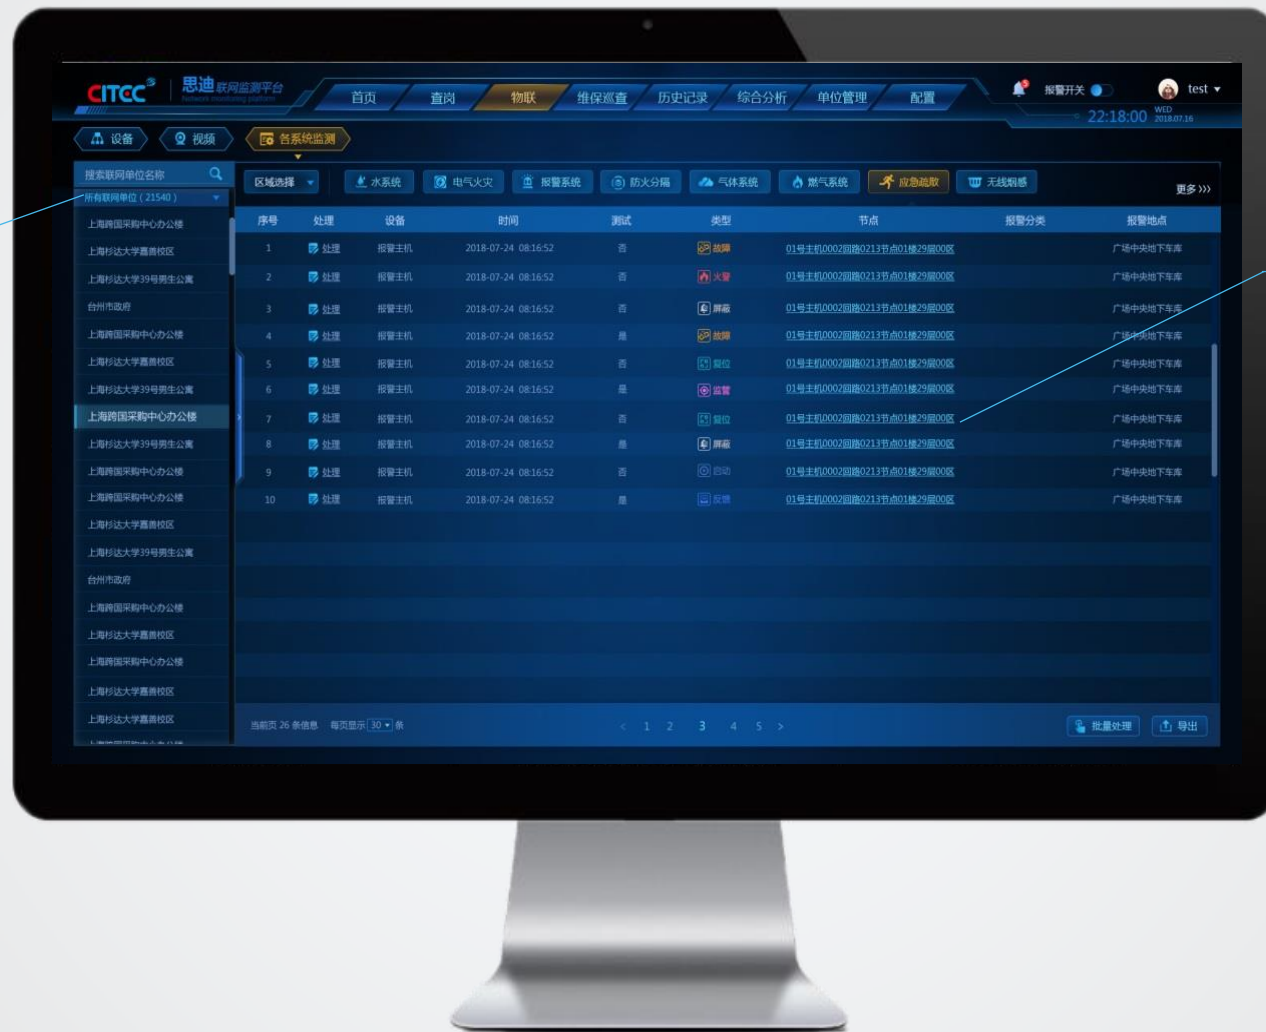

二、消防设施实时监测

应急疏散系统状态实时监测

单位列表

实时报警信息列表